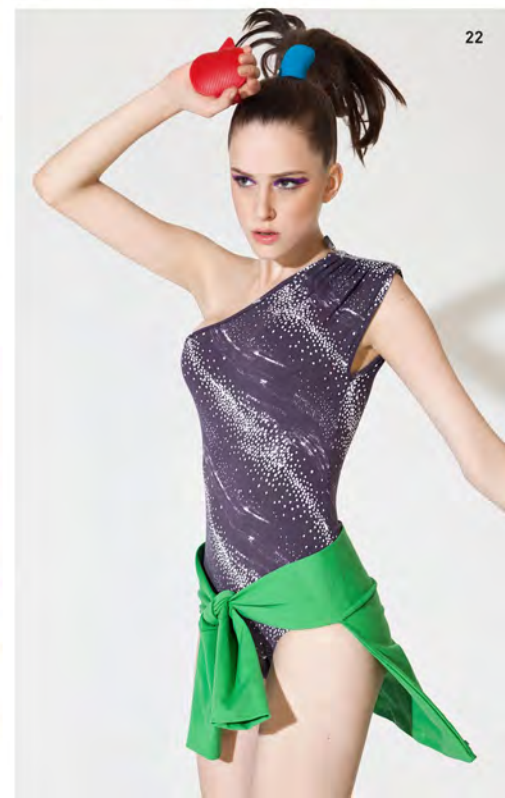

17

17

16

18

18

- 15. Fuseau *LG316* | Top *TP290*
Luva *DIV124*
- 16. Body *BD080* | Top *TP285* | Luva *DIV124*

19. **Top TP271** | Fuseau LG320
Luva DIV124
20. **Casaco CAS127** | Fuseau LG320

21. **Top TP291** | Tapa Bumbum SA013
Corsário CS232
22. **Body BD081** | Tapa Bumbum SA013