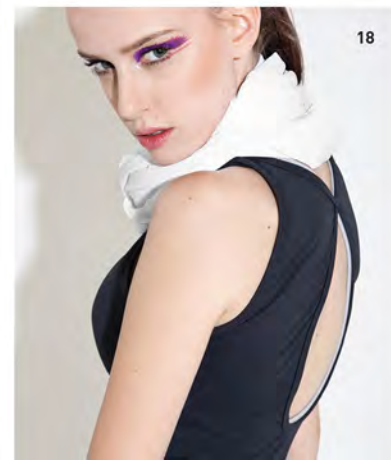

17

17

16

18

18

- 15. Fuseau *LG316* | Top *TP290*
Luva *DIV124*
- 16. Body *BD080* | Top *TP285* | Luva *DIV124*

19. **Top TP271** | Fuseau LG320
Luva DIV124
20. **Casaco CAS127** | Fuseau LG320

21. **Top TP291** | Tapa Bumbum SA013
Corsário CS232
22. **Body BD081** | Tapa Bumbum SA013