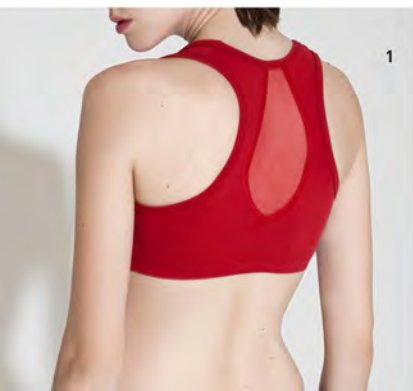

LOOK
BOOK

INVERNO
2 0 1 1

- 1. Top TP287 | Fuseau LG317
Luva DIV124 | Garrafa Gel DIV113
- 2. Top TP282 | Calça Plush CAL097

- 3. Body BD083 | Casaco Plush CAS036H
- 4. Camiseta CM560 | Calça Plush CAL098

5. Top TP286 | Corsário CS233

6. Casaco CAS117A | Fuseau LG319

7. Blusa BNL063 | Fuseau LG323

8

8

9

9

10